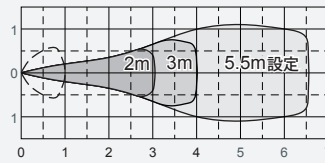

### 検知エリア図 (単位:m)

[平面図]

[側面図]

■ マイクロ波 [---] 超音波

設置高さ:0.5m、動作タイプ:機器起動、感度:3、検知エリア確認モード

※通常動作モードでは、検知エリアより内側で車両を検知します。