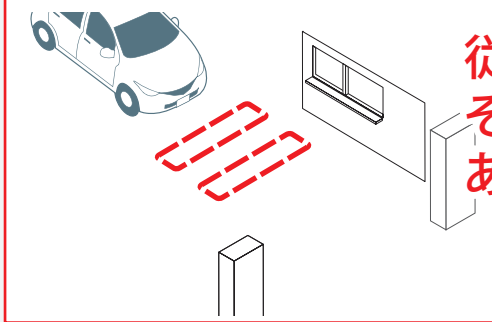

出庫警報システム（センサ片側設置型）

駐車場や事業所の出入り口に車両検知センサを設置して、車両出庫時に回転灯を動作させ、敷地外を通行する歩行者へ注意喚起を行うシステムです。

従来方式

ループコイル式

ループコイルの埋設が必要!?