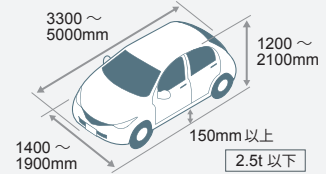

車両検知センサ ViiK Gate OVS-01GTP (J)

仕様

希望小売価格	オープン
電源電圧	DC12 ~ 24V
消費電流	最大 200mA (24V 時)
検知方式	マイクロ波、超音波
	コンビネーション方式
設置場所	屋内・屋外
	ポール取付 (Φ60.5)
設置高さ	GL500mm (本体下面)

検知エリア図 (単位:m)

[平面図]

[側面図]

■ マイクロ波 [---] 超音波

設置高さ:0.5m、動作タイプ:機器起動、感度:3、検知エリア確認モード

※通常動作モードでは、検知エリアより内側で車両を検知します。

センサ検知条件

- 検知可能な車両サイズ
  - 全長 3300mm ~ 5000mm
  - 全幅 1400mm ~ 1900mm
  - 全高 1200mm ~ 2100mm
  - 最低地上高 150mm 以上
  - 総重量 2.5t 以下
- 検知可能な速度 2 ~ 20km/h

コントローラ (方向判別・回転灯制御) CB-22

仕様

希望小売価格	25,000 円
電源電圧	AC100V
消費電力	17W
接点出力 1	無電圧接点 1c 300W 以下 (抵抗負荷)
接点出力 2	無電圧接点 1a DC24V 0.1A 以下
設置場所	屋内

センサ用 DC24V 電源装置 OA-6000R

仕様

希望小売価格	オープン
電源電圧	AC100 ~ 220V
出力電圧	DC24V
電源出力	12W
設置場所	屋内

出庫注意灯

仕様

希望小売価格	オープン
電源電圧	AC100V
質量	約 16kg(本体)
設置場所	屋外

※AC100V 回転灯も接続可

(参考) LED 小型回転灯 (ブザー付) RHEB-100-Y

安全に関するご注意

- ●ご使用前に「取扱説明書」をよくお読みの上、安全に正しくお使いください。
- ●商品には寿命があります。定期的に点検・交換を行なってください。

ご使用に際して

- ●本カタログ掲載品の保証期間は商品お買い上げ日(お引き渡し日)より1年間です。詳しくは、取扱説明書をご覧ください。
- ●万一故障が起きた際には、保証書(お買い上げ日が特定できるもの)を添えて、お買い上げの販売店様・工事店様または弊社までお申し出ください。

お買い求めの前に

- ●本カタログ掲載品の希望小売価格に、消費税、配送・工事費・現場調整費、使用済み商品の引き取り費等は含まれていません。
- ●本カタログ掲載品は盗難・災害・事故などを防止するものではありませんので、万一発生した盗難・災害・事故による損害については、商品の故障等が原因の場合も含め責任を負いかねますので予めご了承ください。
- ●掲載品については、販売店様・工事店様または弊社までお問い合わせください。
- ●取付は、お近くの販売店様にご相談いただくか、電気工事の資格を有する工事店様に依頼ください。
- ●本カタログの掲載品・使用画像等はイメージです。ご使用環境下により色味や雰囲気等は異なります。
- ●印刷物と実物とは多少色味が異なる場合があります。予めご了承ください。
- ●掲載内容は2016年08月現在のものです。商品改良のため、予告なく仕様・外観等を変更する場合があります。

お求め・お問い合わせ