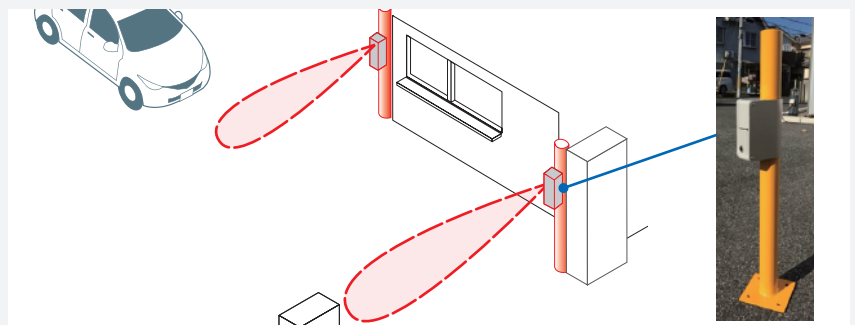

# 出庫警報システム（センサ片側設置型）

駐車場や事業所の出入り口に車両検知センサを設置して、車両出庫時に回転灯を動作させ、敷地外を通行する歩行者へ注意喚起を行うシステムです。

### ループコイル式

ループコイルの埋設が必要!?

### ビームセンサ式

車路の両側にセンサ設置が必要!?  
片側の配線は埋設が必要!?

従来の方式は、それぞれ難点がありました...

## 新方式

マイクロ波の反射型センサを使用するため、車路の片側にポールを立てるシステムとなります。

人キャンセル機能により、車両のみを検知することができます（設定感度による）

※センサを2台使うことで「出庫時のみ回転灯を回したい」といった対応が可能です（コントローラの方向判別機能を使用）。「入出庫時いずれの場合でも回転灯を回したい」場合にはセンサは1台で対応可能です。