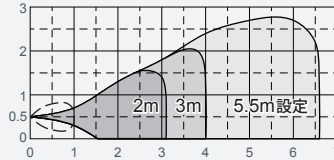

### 仕様

希望小売価格	オープン
電源電圧	DC12 ~ 24V
消費電流	最大 200mA (24V 時)
検知方式	マイクロ波、超音波
	コンビネーション方式
設置場所	屋内・屋外
	ポール取付 (Φ60.5)
設置高さ	GL500mm (本体下面)

### 検知エリア図 (単位:m)

[平面図]

[側面図]

■ マイクロ波 [---] 超音波

設置高さ:0.5m、動作タイプ:機器起動、感度:3、検知エリア確認モード

※通常動作モードでは、検知エリアより内側で車両を検知します。