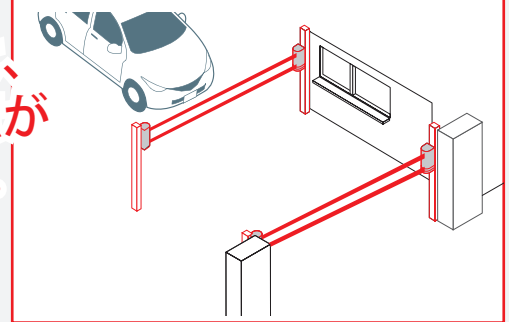

ビームセンサ式

車路の両側にセンサ設置が必要!?
片側の配線は埋設が必要!?

従来の方式は、それぞれ難点がありました...

新方式

マイクロ波の反射型センサを使用するため、車路の片側にポールを立てるシステムとなります。

人キャンセル機能により、車両のみを検知することができます（設定感度による）

※センサを2台使うことで「出庫時のみ回転灯を回したい」といった対応が可能です（コントローラの方向判別機能を使用）。「入出庫時いずれの場合でも回転灯を回したい」場合にはセンサは1台で対応可能です。